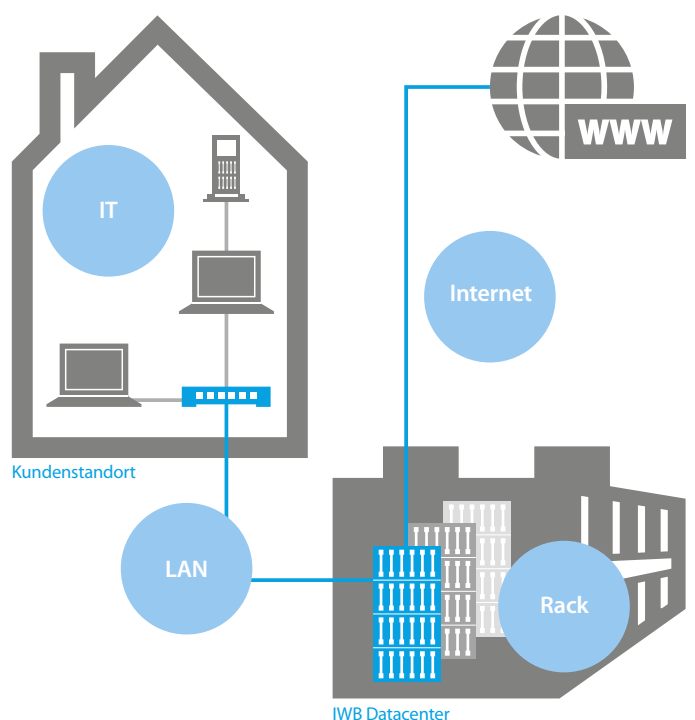

Ihre Vorteile

- Höchste Qualität auf dem IWB-eigenen Netz
- Garantierte Bandbreiten in der Standortvernetzung
- Zentraler Standort, lokaler Support
- Geschützt vor Einbruch, Stromausfall, Brand
- Zutrittskontrolle und 24/7 Überwachung
- Effizientes Klimatisierungssystem
- 100% erneuerbare Energie