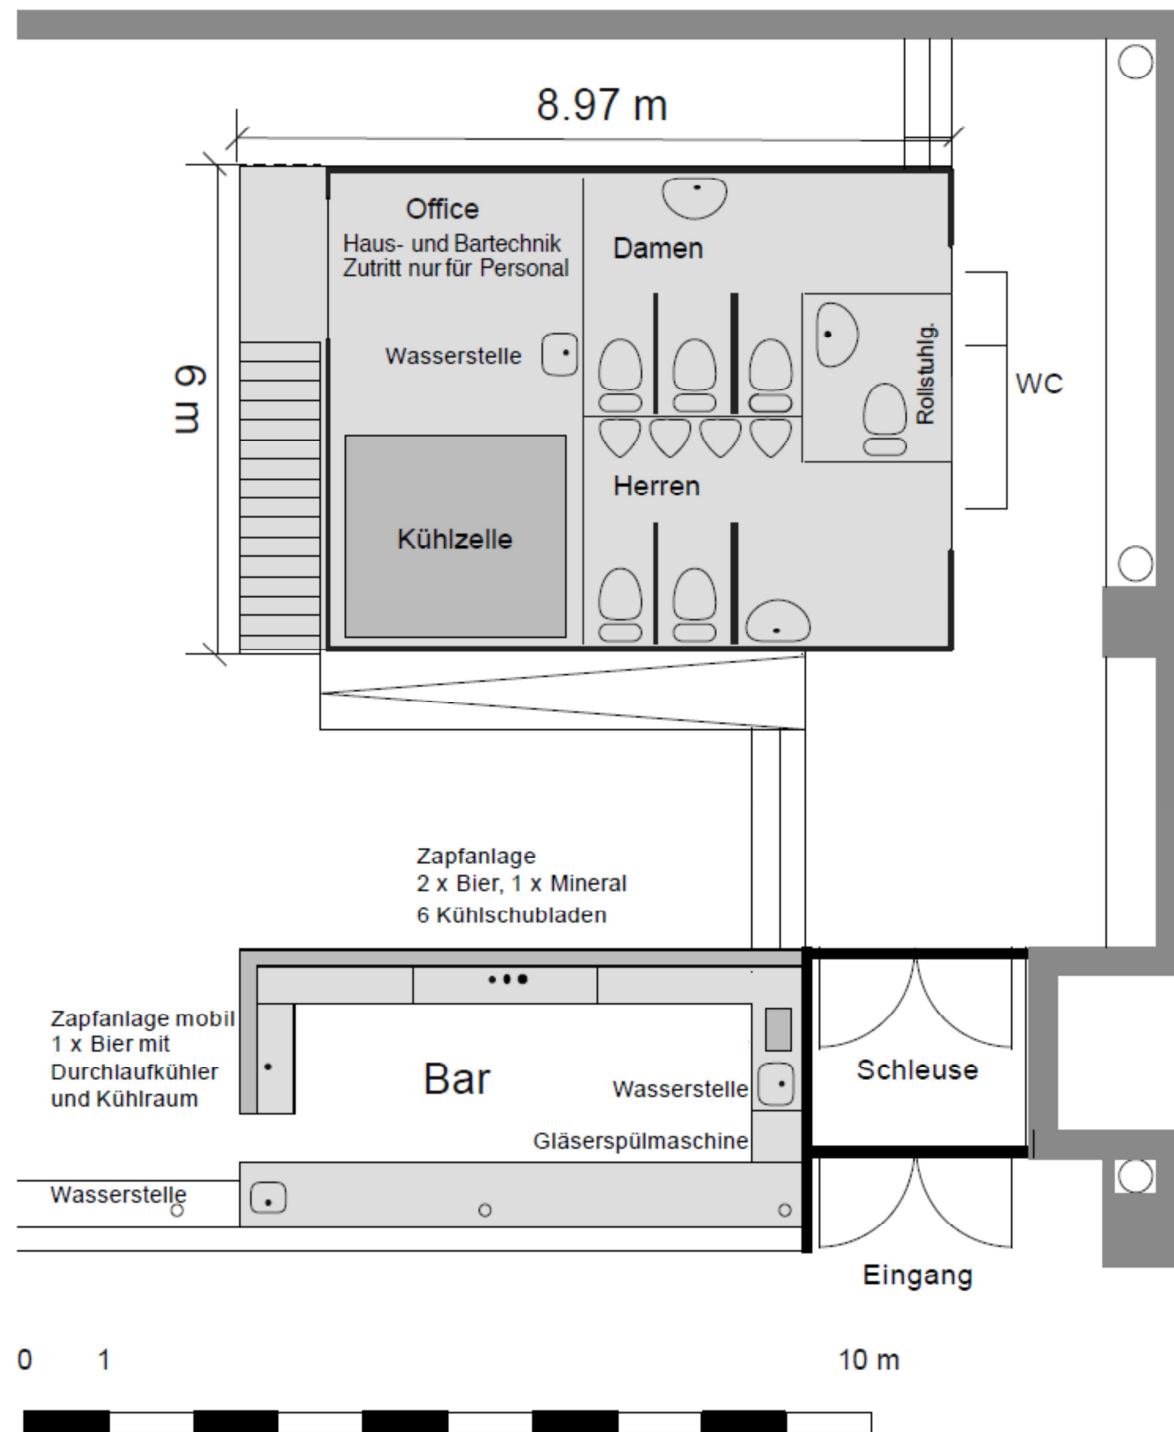

Beilage 3:

Plan Voltahalle, Sanitärkorbus und Bar

voltahalle

voltastrasse 27, 4056 basel

grundriss bar wc office

stand dez. 09 / hs / ka / am