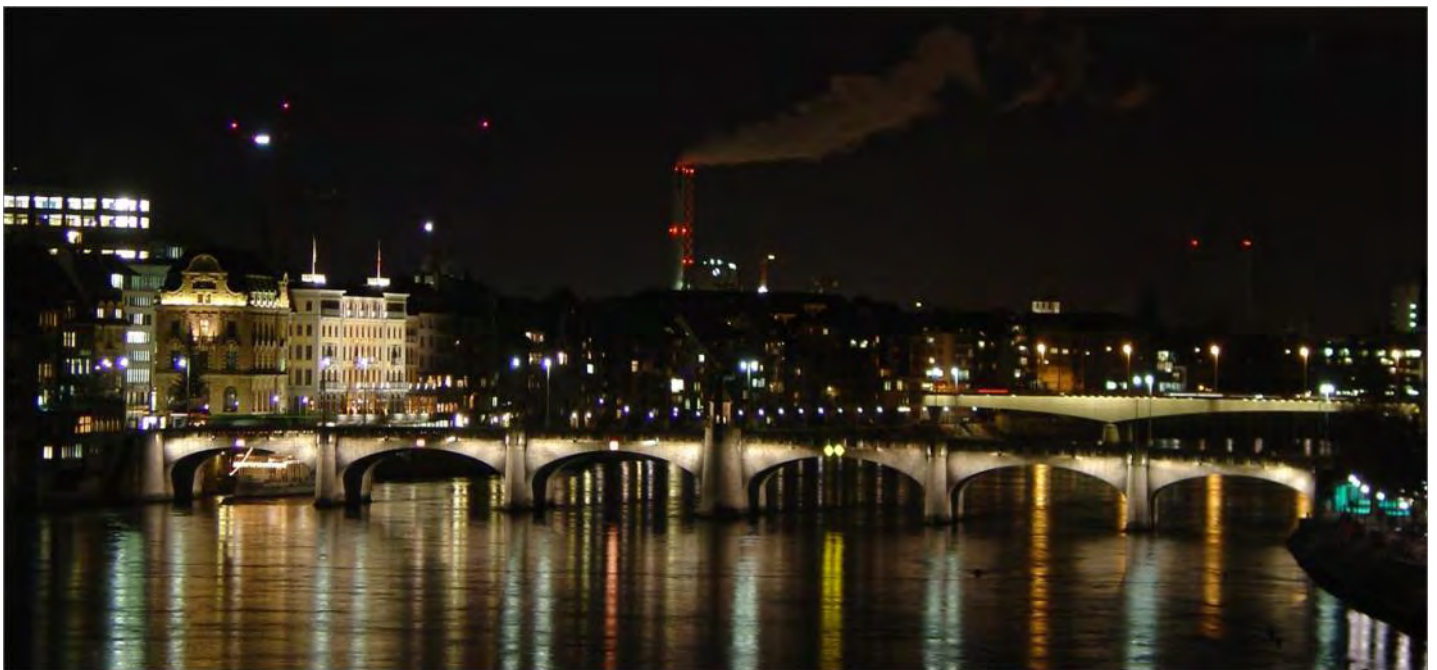

Fassade Marktgasse mit Anleuchtung
(kombinierte Seilleuchte, Strassen- u. Fassadenbeleuchtung getrennt schaltbar)

Wettsteinbrücke ohne Anleuchtung

Wettsteinbrücke mit Anleuchtung (LED-Lichtbalken) Foto. Werner Rupflin IWB

Marktplatz ohne Fassadenbeleuchtung

Marktplatz mit Fassadenbeleuchtung

Foto. Werner Rupflin IWB

Mittlere Brücke Basel, alte Anleuchtung (Natriumdampf 150W)

Mittlere Brücke Basel, neue Anleuchtung (Metalldampf Hallogen 20W) Foto. Werner Rupflin IWB