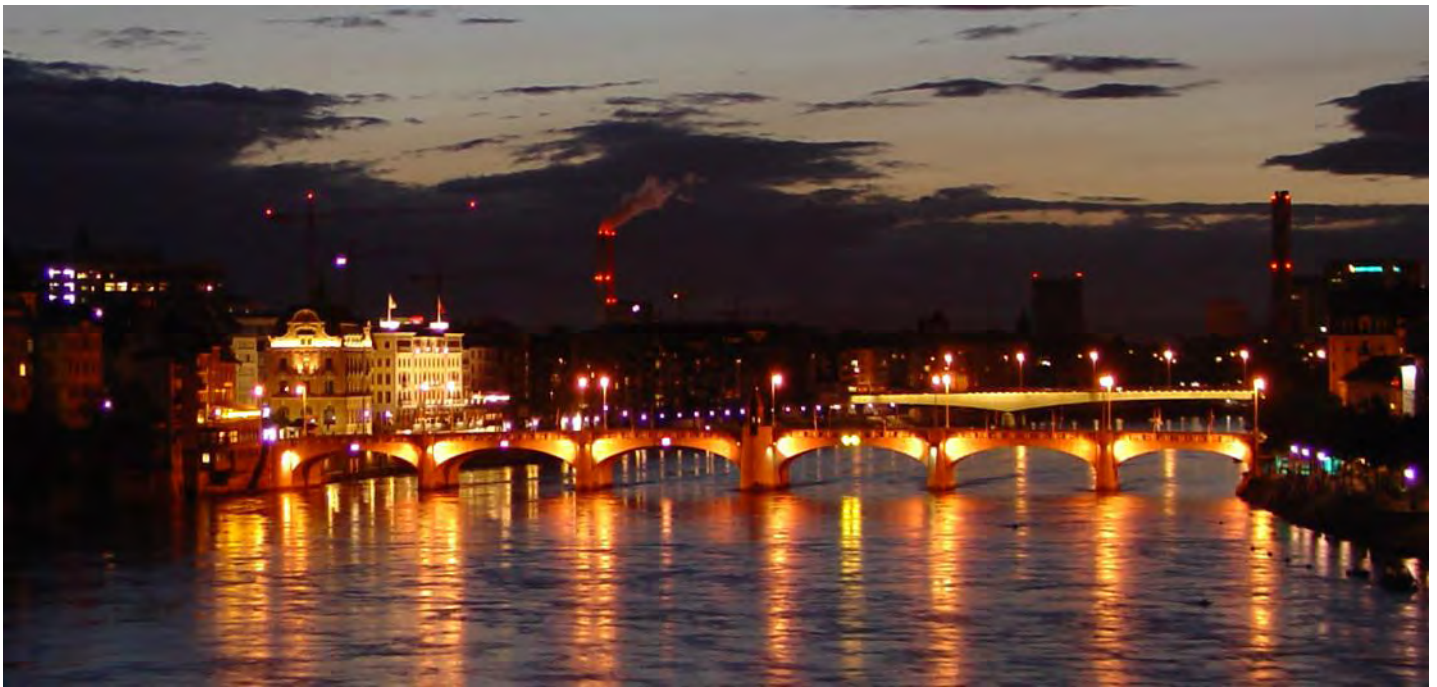

Marktplatz mit Fassadenbeleuchtung

Foto. Werner Rupflin IWB

Mittlere Brücke Basel, alte Anleuchtung (Natriumdampf 150W)