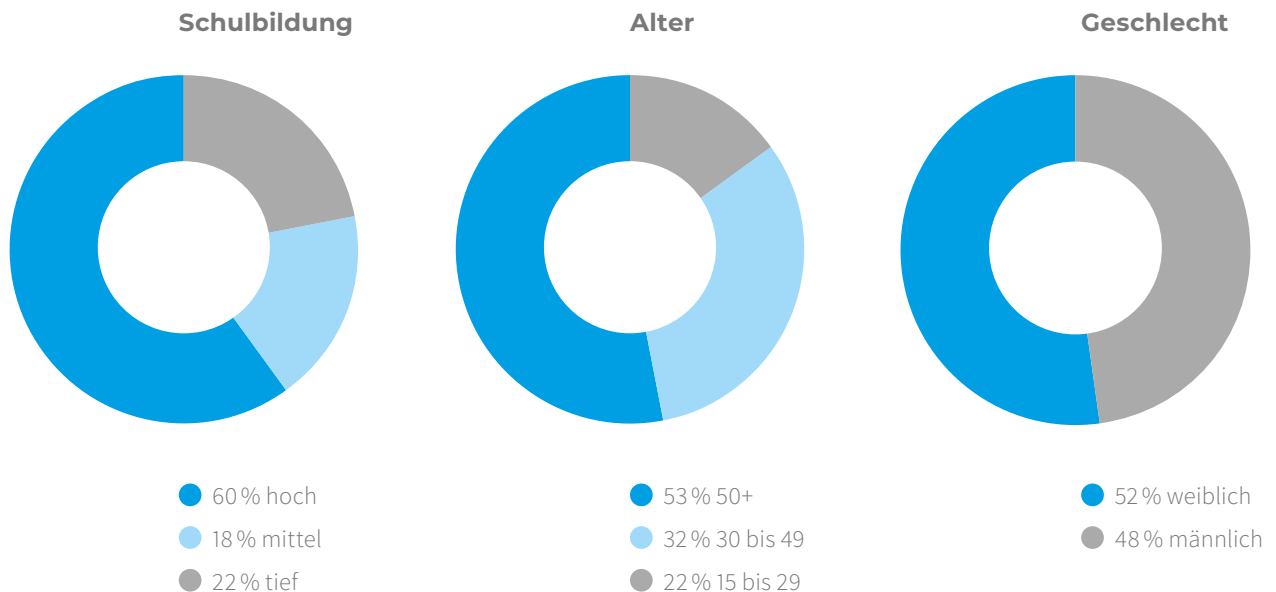

ANSPRECHPARTNER INSERATE

DaPa Media GmbH, Wohlerstrasse 15, 5620 Bremgarten
Telefon +41 56 641 90 80, E-Mail dapa@dapamedia.ch

von natur aus
klimafreundlich **iwb**

ERREICHEN SIE DIE HAUSHALTE IN BASEL UND UMGEBUNG

100% aller Haushaltungen und Geschäftsadressen in Basel, Riehen, Bettingen und Binningen
Haushaltungen und Geschäftsadressen ohne Stoppkleber in Gemeinden mit Erdgasversorgung

ÜBERZEUGEN SIE EINE GEBILDETE UND ETWAS REIFERE LESERSCHAFT